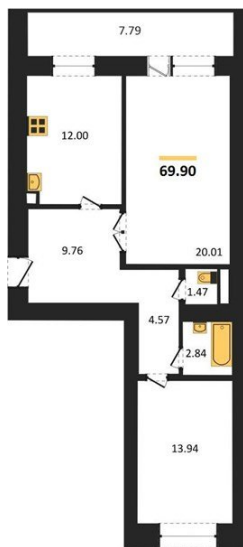

1983

НЕДВИЖИМОСТЬ И ИНВЕСТИЦИИ

2-комнатная квартира № 281Этаж 16/16 · 69,90 м²**Расположен В Коминтерновском Районе Г**

г. Воронеж

<https://xn--36-6kch5aj8bbq6g.xn--p1ai/search/new/8680/>

№ квартиры	281	Этаж	16 / 16
Площадь	69,90 м²	Жилая	34,00 м²
Кухня	12,00 м²	Отделка	Предчистовая