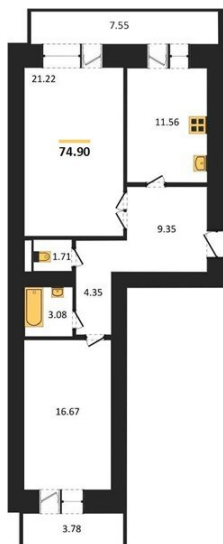

1983

НЕДВИЖИМОСТЬ И ИНВЕСТИЦИИ

2-комнатная квартира № 285Этаж 16/16 · 74,90 м²**Расположен В Коминтерновском Районе Г**

г. Воронеж

<https://xn--36-6kch5aj8bbq6g.xn--p1ai/search/new/8679/>

№ квартиры	285	Этаж	16 / 16
Площадь	74,90 м²	Жилая	37,90 м²
Кухня	11,60 м²	Отделка	Предчистовая