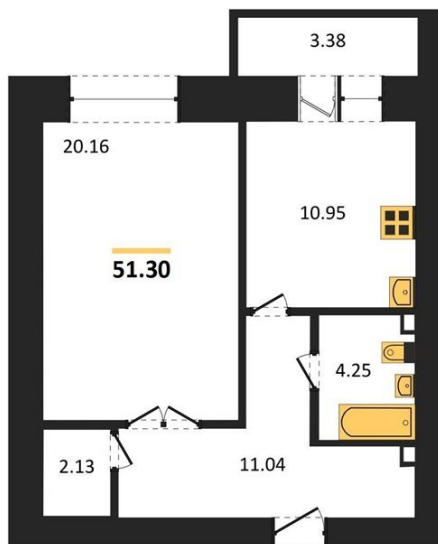

1983

НЕДВИЖИМОСТЬ И ИНВЕСТИЦИИ

1-комнатная квартира № 280

Этаж 15/16 · 51,30 м²

Расположен В Коминтерновском Районе Г

г. Воронеж

<https://xn--36-6kch5aj8bbq6g.xn--p1ai/search/new/8665/>

№ квартиры	280	Этаж	15 / 16
Площадь	51,30 м²	Жилая	20,20 м²
Кухня	11,00 м²	Отделка	Предчистовая