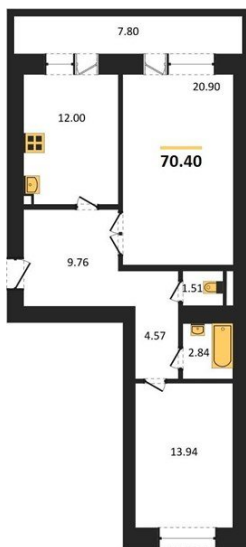

1983

НЕДВИЖИМОСТЬ И ИНВЕСТИЦИИ

2-комнатная квартира № 112Этаж 13/16 · 70,40 м²**Расположен В Коминтерновском Районе Г**

г. Воронеж

<https://xn--36-6kch5aj8bbq6g.xn--p1ai/search/new/8659/>

№ квартиры	112	Этаж	13 / 16
Площадь	70,40 м²	Жилая	34,80 м²
Кухня	12,00 м²	Отделка	Предчистовая