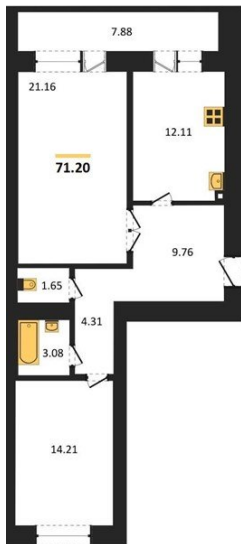

1983

НЕДВИЖИМОСТЬ И ИНВЕСТИЦИИ

2-комнатная квартира № 43Этаж 11/16 · 71,20 м²**Расположен В Коминтерновском Районе Г**

г. Воронеж

<https://xn--36-6kch5aj8bbq6g.xn--p1ai/search/new/8654/>

№ квартиры	43	Этаж	11 / 16
Площадь	71,20 м²	Жилая	35,40 м²
Кухня	12,10 м²	Отделка	Предчистовая