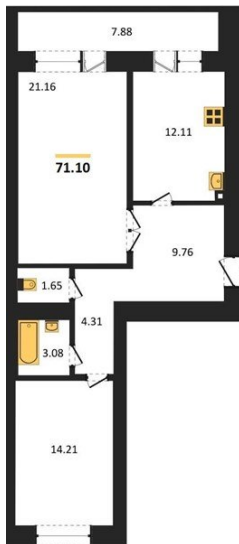

1983

НЕДВИЖИМОСТЬ И ИНВЕСТИЦИИ

2-комнатная квартира № 23

Этаж 6/16 · 71,10 м²

Расположен В Коминтерновском Районе Г

г. Воронеж

<https://xn--36-6kch5aj8bbq6g.xn--p1ai/search/new/8653/>

№ квартиры	23	Этаж	6 / 16
Площадь	71,10 м²	Жилая	35,40 м²
Кухня	12,10 м²	Отделка	Предчистовая