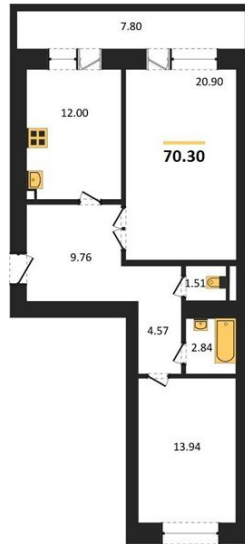

1983

НЕДВИЖИМОСТЬ И ИНВЕСТИЦИИ

2-комнатная квартира № 36

Этаж 10/16 · 70,30 м²

Расположен В Коминтерновском Районе Г

г. Воронеж

<https://xn--36-6kch5aj8bbq6g.xn--p1ai/search/new/8652/>

№ квартиры	36	Этаж	10 / 16
Площадь	70,30 м²	Жилая	34,80 м²
Кухня	12,00 м²	Отделка	Предчистовая