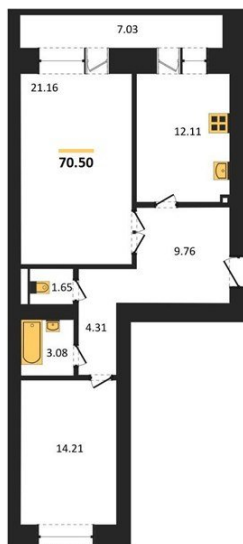

1983

НЕДВИЖИМОСТЬ И ИНВЕСТИЦИИ

2-комнатная квартира № 15Этаж 4/16 · 70,50 м²**Расположен В Коминтерновском Районе Г**

г. Воронеж

<https://xn--36-6kch5aj8bbq6g.xn--p1ai/search/new/8651/>

№ квартиры	15	Этаж	4 / 16
Площадь	70,50 м²	Жилая	35,40 м²
Кухня	12,10 м²	Отделка	Предчистовая