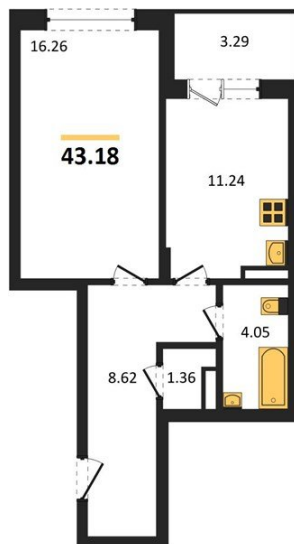

1983

НЕДВИЖИМОСТЬ И ИНВЕСТИЦИИ

1-комнатная квартира № 210Этаж 18/18 · 43,20 м²**— Это 8 Типовых Этажностей**

г. Воронеж

<https://xn--36-6kch5aj8bbq6g.xn--p1ai/search/new/8639/>

№ квартиры	210	Этаж	18 / 18
Площадь	43,20 м²	Жилая	16,30 м²
Кухня	11,20 м²	Отделка	Без отделки