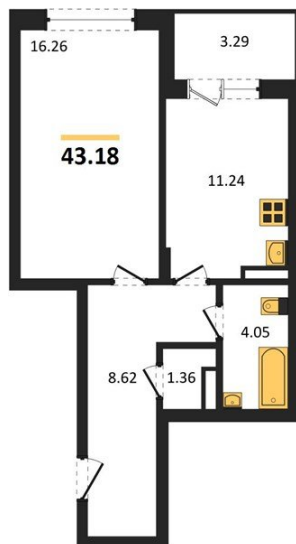

1983

НЕДВИЖИМОСТЬ И ИНВЕСТИЦИИ

1-комнатная квартира № 2

Этаж 2/18 · 43,20 м²

— Это 8 Типовых Этажностей

г. Воронеж

<https://xn--36-6kch5aj8bbq6g.xn--p1ai/search/new/8632/>

№ квартиры	2	Этаж	2 / 18
Площадь	43,20 м ²	Жилая	16,30 м ²
Кухня	11,20 м ²	Отделка	Без отделки