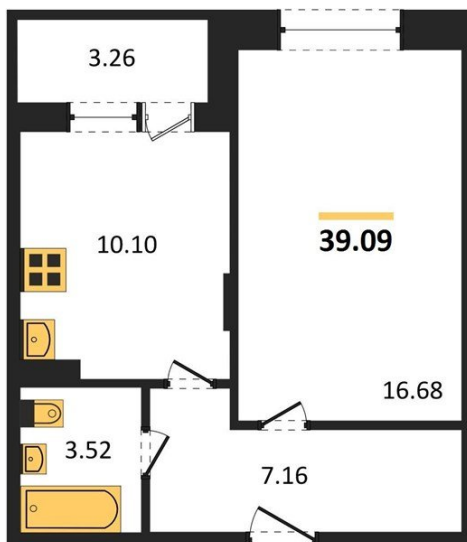

1983

НЕДВИЖИМОСТЬ И ИНВЕСТИЦИИ

1-комнатная квартира № 255

Этаж 8/18 · 39,10 м²

— Это 8 Типовых Этажностей

г. Воронеж

<https://xn--36-6kch5aj8bbq6g.xn--p1ai/search/new/8624/>

№ квартиры	255	Этаж	8 / 18
Площадь	39,10 м²	Жилая	16,70 м²
Кухня	10,10 м²	Отделка	Без отделки