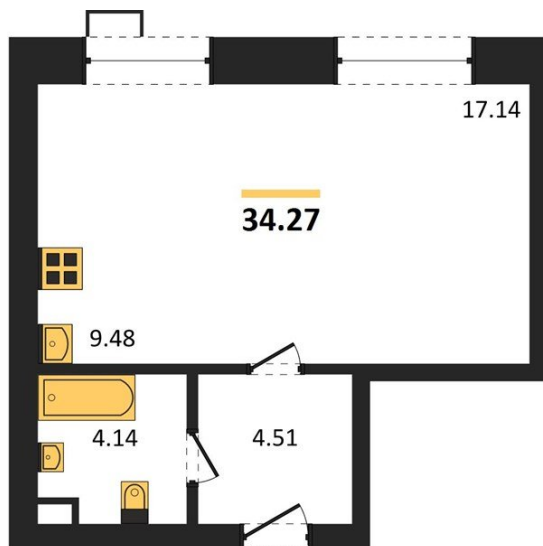

1983

НЕДВИЖИМОСТЬ И ИНВЕСТИЦИИ

Студия № 164

Этаж 8/10 · 34,30 м²

Расположен В Экологически Чистом Районе

г. Воронеж

<https://xn--36-6kch5aj8bbq6g.xn--p1ai/search/new/8618/>

№ квартиры	164	Этаж	8 / 10
Площадь	34,30 м²	Жилая	17,10 м²
Отделка	Чистовая		