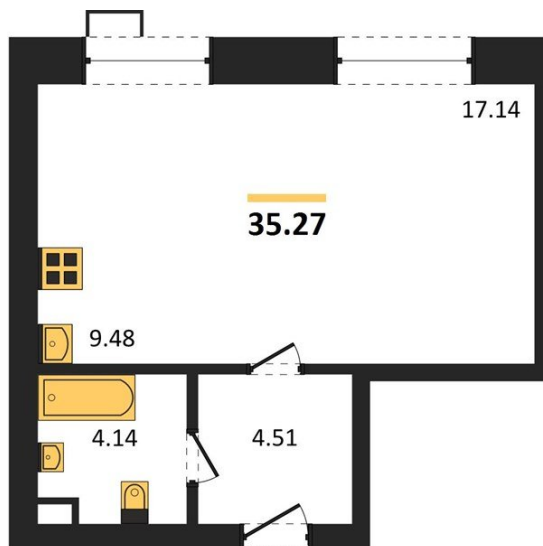

1983

НЕДВИЖИМОСТЬ И ИНВЕСТИЦИИ

Студия № 69

Этаж 6/10 · 35,30 м²

Расположен В Экологически Чистом Районе

г. Воронеж

<https://xn--36-6kch5aj8bbq6g.xn--p1ai/search/new/8617/>

№ квартиры	69	Этаж	6 / 10
Площадь	35,30 м²	Жилая	17,10 м²
Отделка	Чистовая		