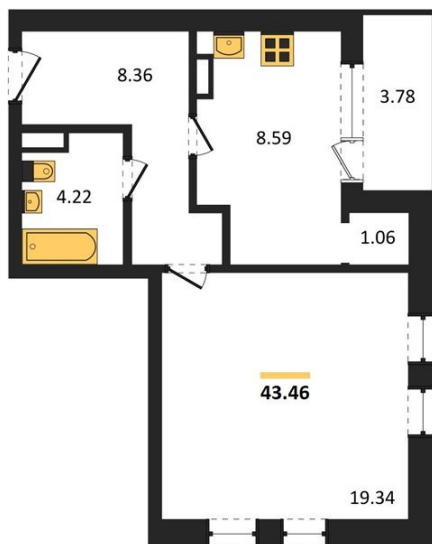

1983

НЕДВИЖИМОСТЬ И ИНВЕСТИЦИИ

1-комнатная квартира № 1140Этаж 20/23 · 43,50 м²**- Это 8 Типовых Этажностей**

г. Воронеж

<https://xn--36-6kch5aj8bbq6g.xn--p1ai/search/new/8591/>

№ квартиры	1140	Этаж	20 / 23
Площадь	43,50 м²	Жилая	19,30 м²
Кухня	8,60 м²	Отделка	Без отделки