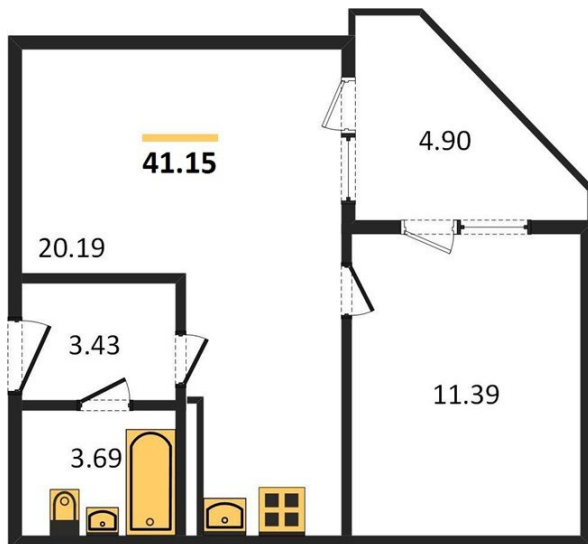

1983

НЕДВИЖИМОСТЬ И ИНВЕСТИЦИИ

1-комнатная квартира № 326Этаж 17/17 · 41,20 м²**Располагается Рядом С Масштабным Лесным Массивом**

г. Воронеж

<https://xn--36-6kch5aj8bbq6g.xn--p1ai/search/new/8579/>

№ квартиры	326	Этаж	17 / 17
Площадь	41,20 м²	Жилая	11,40 м²
Кухня	20,20 м²	Отделка	Без отделки