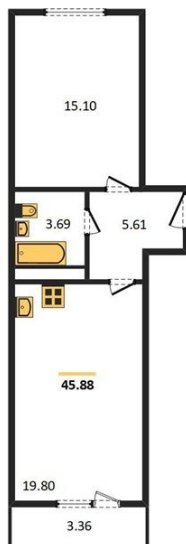

1983

НЕДВИЖИМОСТЬ И ИНВЕСТИЦИИ

1-комнатная квартира № 212Этаж 14/17 · 45,90 м²**Располагается Рядом С Масштабным Лесным Массивом**

г. Воронеж

<https://xn--36-6kch5aj8bbq6g.xn--p1ai/search/new/8578/>

№ квартиры	212	Этаж	14 / 17
Площадь	45,90 м²	Жилая	15,10 м²
Кухня	19,80 м²	Отделка	Без отделки