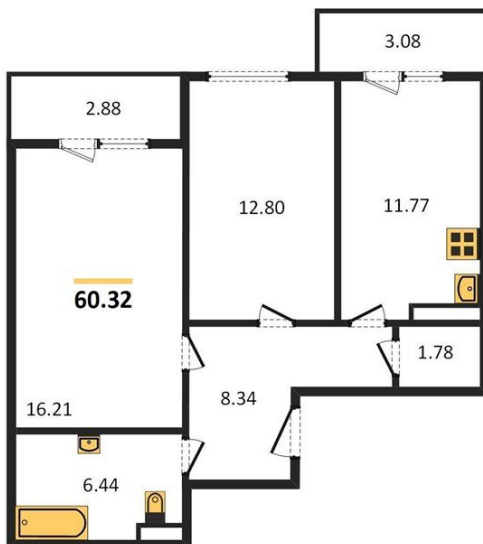

## 2-комнатная квартира № 84

Этаж 15/17 · 60,30 м<sup>2</sup>

### Располагается Рядом С Масштабным Лесным Массивом

г. Воронеж

<https://xn--36-6kch5aj8bbq6g.xn--p1ai/search/new/8577/>

№ квартиры	<b>84</b>	Этаж	<b>15 / 17</b>
Площадь	<b>60,30 м<sup>2</sup></b>	Жилая	<b>29,00 м<sup>2</sup></b>
Кухня	<b>11,80 м<sup>2</sup></b>	Отделка	<b>Без отделки</b>