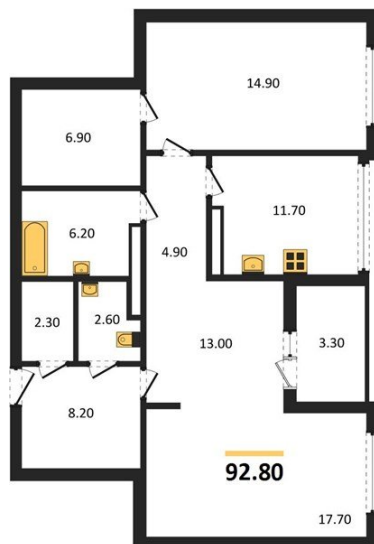

1983

НЕДВИЖИМОСТЬ И ИНВЕСТИЦИИ

2-комнатная квартира № 182Этаж 22/25 · 92,80 м²**Планируется Сдать Муниципальный Детский Сад С Разв**

г. Воронеж

<https://xn--36-6kch5aj8bbq6g.xn--p1ai/search/new/8576/>

№ квартиры	182	Этаж	22 / 25
Площадь	92,80 м²	Жилая	45,60 м²
Кухня	11,70 м²	Отделка	Предчистовая