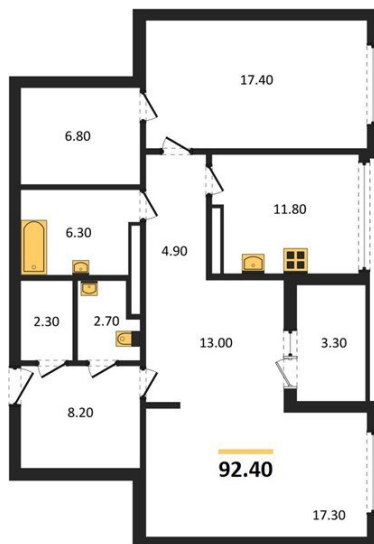

1983

НЕДВИЖИМОСТЬ И ИНВЕСТИЦИИ

2-комнатная квартира № 29Этаж 5/25 · 92,40 м²**Планируется Сдать Муниципальный Детский Сад С Разв**

г. Воронеж

<https://xn--36-6kch5aj8bbq6g.xn--p1ai/search/new/8574/>

№ квартиры	29	Этаж	5 / 25
Площадь	92,40 м²	Жилая	34,70 м²
Кухня	11,80 м²	Отделка	Предчистовая