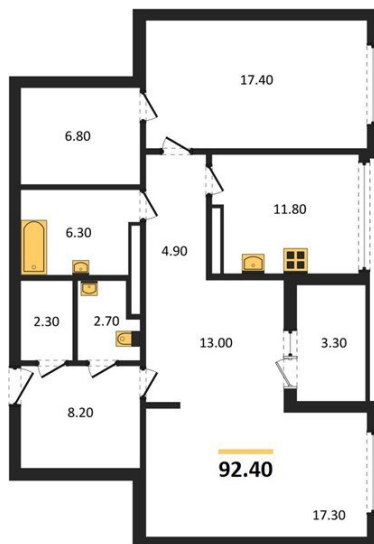

1983

НЕДВИЖИМОСТЬ И ИНВЕСТИЦИИ

2-комнатная квартира № 2Этаж 2/25 · 92,40 м²**Планируется Сдать Муниципальный Детский Сад С Разв**

г. Воронеж

<https://xn--36-6kch5aj8bbq6g.xn--p1ai/search/new/8572/>

№ квартиры	2	Этаж	2 / 25
Площадь	92,40 м²	Жилая	34,70 м²
Кухня	11,80 м²	Отделка	Предчистовая