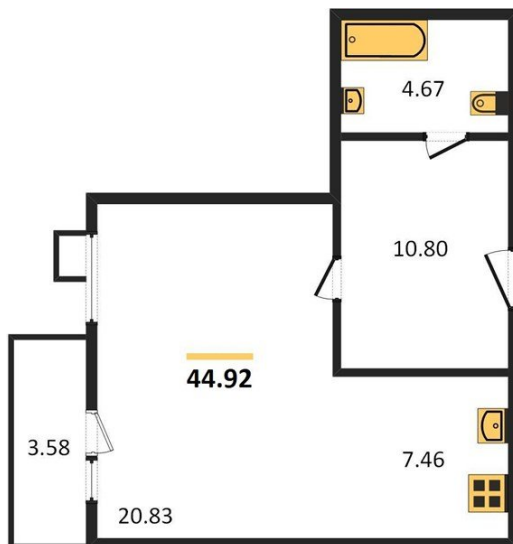

1983

НЕДВИЖИМОСТЬ И ИНВЕСТИЦИИ

Студия № 88

Этаж 7/10 · 44,90 м²

Расположен В Экологически Чистом Районе

г. Воронеж

<https://xn--36-6kch5aj8bbq6g.xn--p1ai/search/new/8562/>

№ квартиры	88	Этаж	7 / 10
Площадь	44,90 м²	Жилая	20,80 м²
Отделка	Предчистовая		