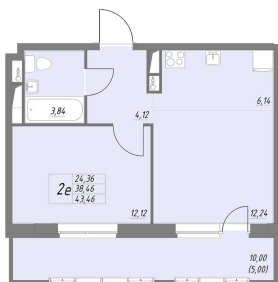

1983

НЕДВИЖИМОСТЬ И ИНВЕСТИЦИИ

2-комнатная квартира № 169Этаж 4/16 · 43,46 м²**2-комнатная квартира**

с. Новая Усмань, ул. Раздольная, 5

<https://xn--36-6kch5aj8bbq6g.xn--p1ai/search/new/8201/>

№ квартиры	169	Этаж	4 / 16
Площадь	43,46 м²	Отделка	Без отделки