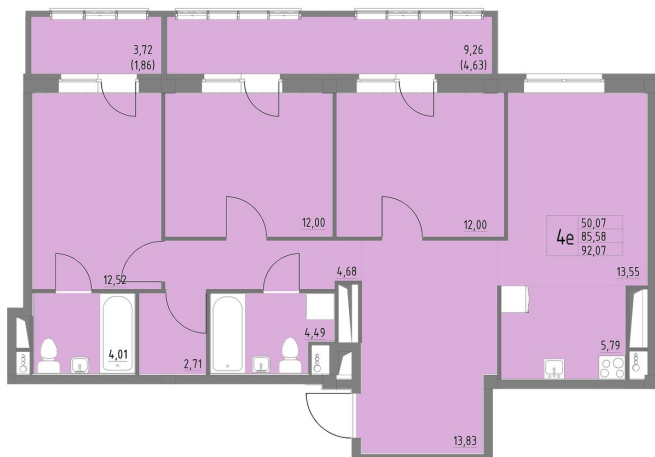

1983

НЕДВИЖИМОСТЬ И ИНВЕСТИЦИИ

4-комнатная квартира № 262

Этаж 14/16 · 92,07 м²

4-комнатная квартира

с. Новая Усмать, ул. Раздольная, 5

<https://xn--36-6kch5aj8bbq6g.xn--p1ai/search/new/8172/>

№ квартиры	262	Этаж	14 / 16
Площадь	92,07 м²	Отделка	Без отделки