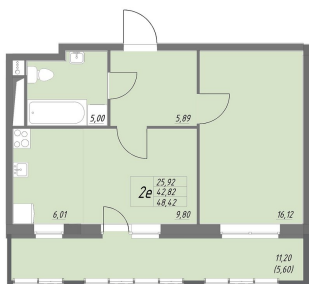

1983

НЕДВИЖИМОСТЬ И ИНВЕСТИЦИИ

2-комнатная квартира № 141Этаж 16/16 · 48,42 м²**2-комнатная квартира**

с. Новая Усмань, ул. Раздольная, 5

<https://xn--36-6kch5aj8bbq6g.xn--p1ai/search/new/8084/>

№ квартиры	141	Этаж	16 / 16
Площадь	48,42 м²	Отделка	Без отделки