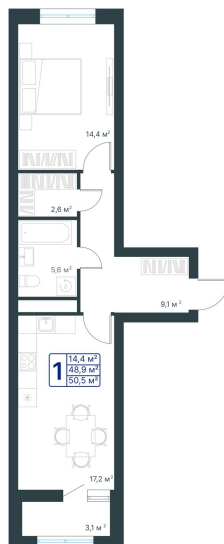

1983

НЕДВИЖИМОСТЬ И ИНВЕСТИЦИИ

1-комнатная квартира № 268Этаж 2/14 · 50,50 м²**Класса**

Воронежская область, Воронеж, ул. Ворошилова, д. 19

<https://xn--36-6kch5aj8bbq6g.xn--p1ai/search/new/7958/>

№ квартиры	268	Этаж	2 / 14
Площадь	50,50 м²	Жилая	14,40 м²
Кухня	17,20 м²	Отделка	Предчистовая