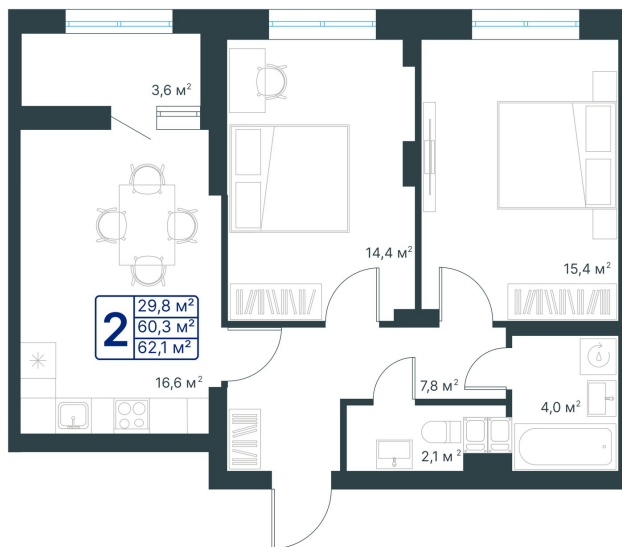

1983

НЕДВИЖИМОСТЬ И ИНВЕСТИЦИИ

2-комнатная квартира № 282Этаж 4/14 · 62,10 м²**Класса**

Воронежская область, Воронеж, ул. Ворошилова, д. 19

<https://xn--36-6kch5aj8bbq6g.xn--p1ai/search/new/7952/>

№ квартиры	282	Этаж	4 / 14
Площадь	62,10 м²	Жилая	29,80 м²
Кухня	16,60 м²	Отделка	Предчистовая