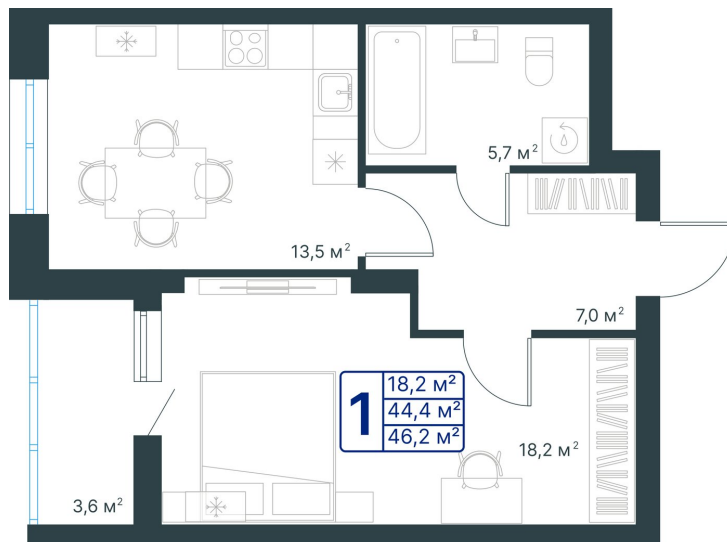

1983

НЕДВИЖИМОСТЬ И ИНВЕСТИЦИИ

1-комнатная квартира № 170Этаж 2/14 · 46,20 м²**Класса**

Воронежская область, Воронеж, ул. Ворошилова, д. 19

<https://xn--36-6kch5aj8bbq6g.xn--p1ai/search/new/7941/>

№ квартиры	170	Этаж	2 / 14
Площадь	46,20 м²	Жилая	18,20 м²
Кухня	13,50 м²	Отделка	Предчистовая