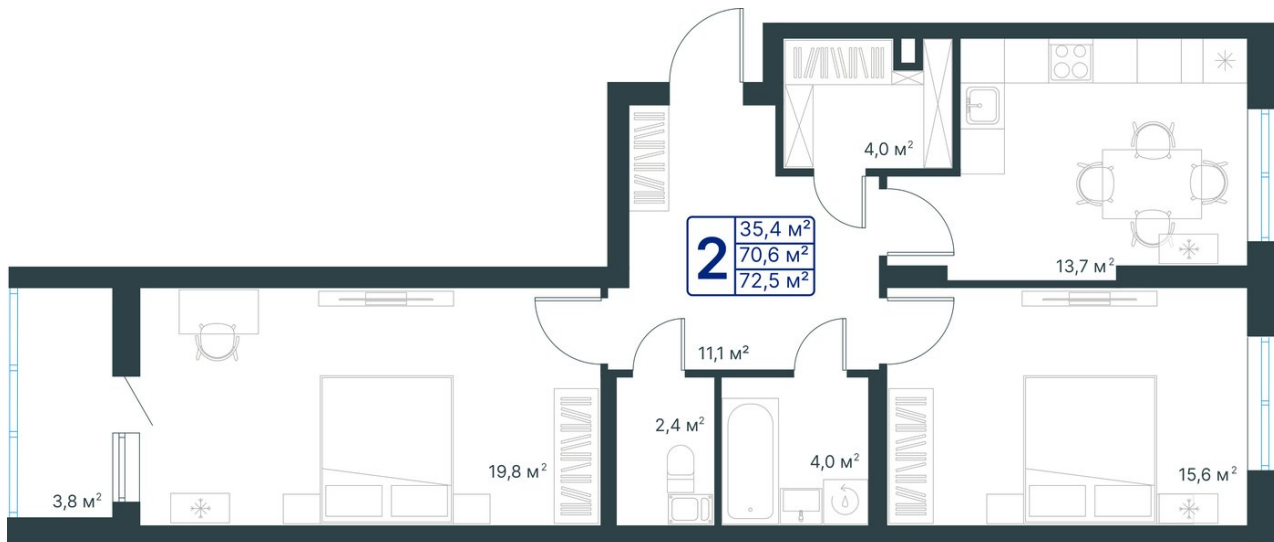

1983

НЕДВИЖИМОСТЬ И ИНВЕСТИЦИИ

2-комнатная квартира № 169Этаж 2/14 · 72,50 м²**Класса**

Воронежская область, Воронеж, ул. Ворошилова, д. 19

<https://xn--36-6kch5aj8bbq6g.xn--p1ai/search/new/7940/>

№ квартиры	169	Этаж	2 / 14
Площадь	72,50 м²	Жилая	70,60 м²
Кухня	13,70 м²	Отделка	Предчистовая