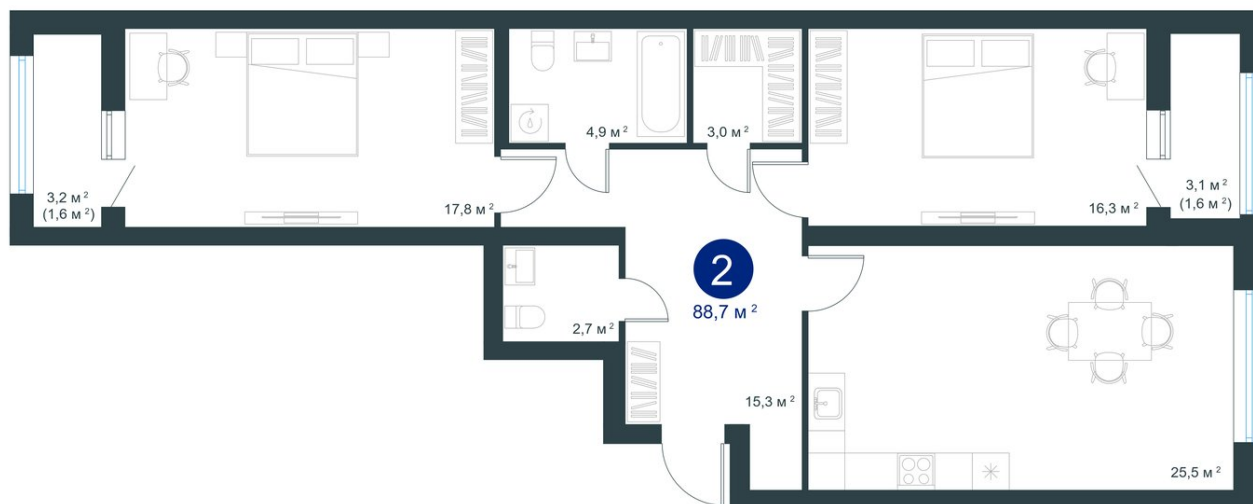

1983

НЕДВИЖИМОСТЬ И ИНВЕСТИЦИИ

2-комнатная квартира № 6Этаж 2/25 · 88,70 м²**Класса**

Воронежская область, Воронеж, ул. Ворошилова, д. 19

<https://xn--36-6kch5aj8bbq6g.xn--p1ai/search/new/7920/>

№ квартиры	6	Этаж	2 / 25
Площадь	88,70 м²	Жилая	75,00 м²
Кухня	20,00 м²	Отделка	Предчистовая