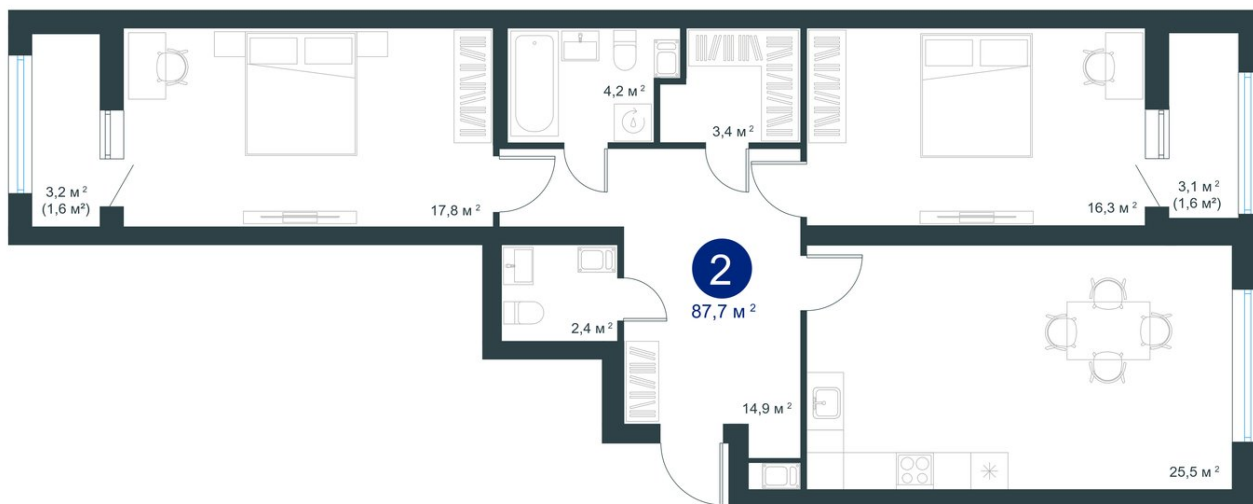

1983

НЕДВИЖИМОСТЬ И ИНВЕСТИЦИИ

2-комнатная квартира № 20Этаж 4/25 · 87,70 м²**Класса**

Воронежская область, Воронеж, ул. Ворошилова, д. 19

<https://xn--36-6kch5aj8bbq6g.xn--p1ai/search/new/7909/>

№ квартиры	20	Этаж	4 / 25
Площадь	87,70 м²	Жилая	50,00 м²
Кухня	20,00 м²	Отделка	Предчистовая