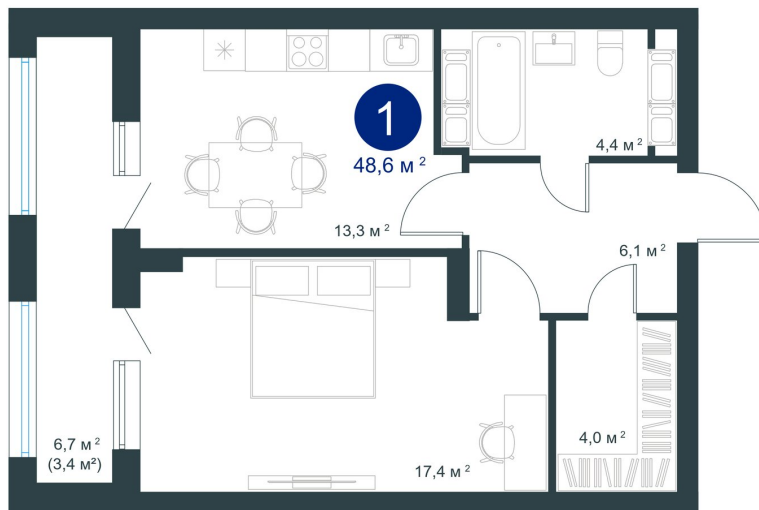

1983

НЕДВИЖИМОСТЬ И ИНВЕСТИЦИИ

1-комнатная квартира № 102Этаж 16/25 · 48,60 м²**Класса**

Воронежская область, Воронеж, ул. Ворошилова, д. 19

<https://xn--36-6kch5aj8bbq6g.xn--p1ai/search/new/7874/>

№ квартиры	102	Этаж	16 / 25
Площадь	48,60 м²	Жилая	17,00 м²
Кухня	15,00 м²	Отделка	Предчистовая