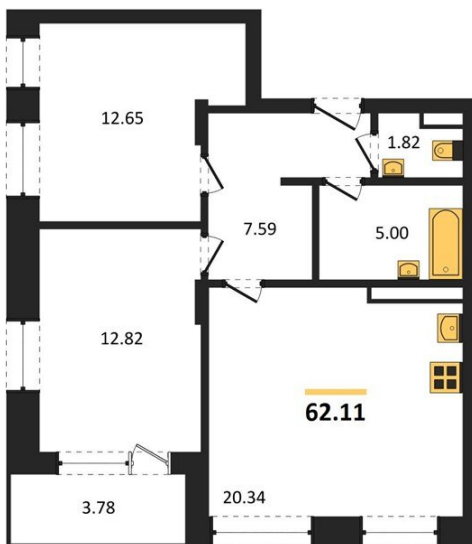

1983

НЕДВИЖИМОСТЬ И ИНВЕСТИЦИИ

2-комнатная квартира № 848

Этаж 19/21 · 62,10 м²

С Собственным Парком

г. Воронеж

<https://xn--36-6kch5aj8bbq6g.xn--p1ai/search/new/16141/>

№ квартиры	848	Этаж	19 / 21
Площадь	62,10 м²	Жилая	25,50 м²
Кухня	20,30 м²	Отделка	Без отделки