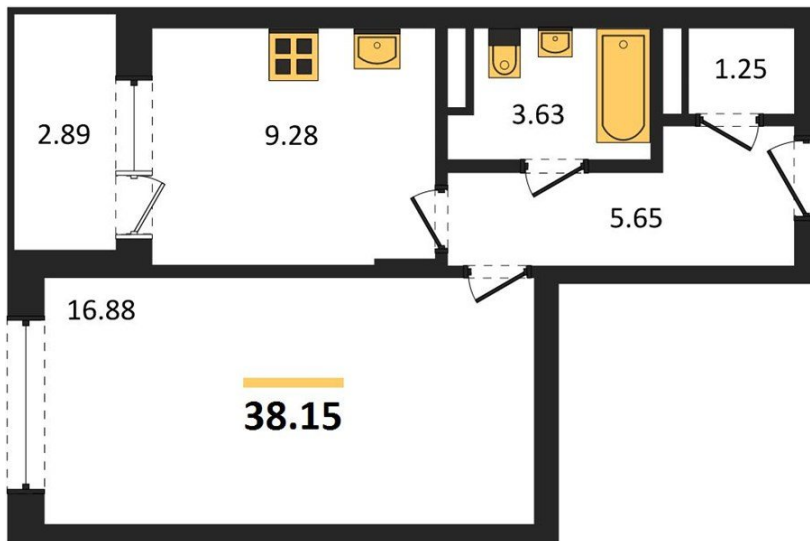

1983

НЕДВИЖИМОСТЬ И ИНВЕСТИЦИИ

1-комнатная квартира № 1055Этаж 16/19 · 38,20 м²**Создан Так**

г. Воронеж

<https://xn--36-6kch5aj8bbq6g.xn--p1ai/search/new/16122/>

№ квартиры	1055	Этаж	16 / 19
Площадь	38,20 м²	Жилая	16,90 м²
Кухня	9,30 м²	Отделка	Без отделки