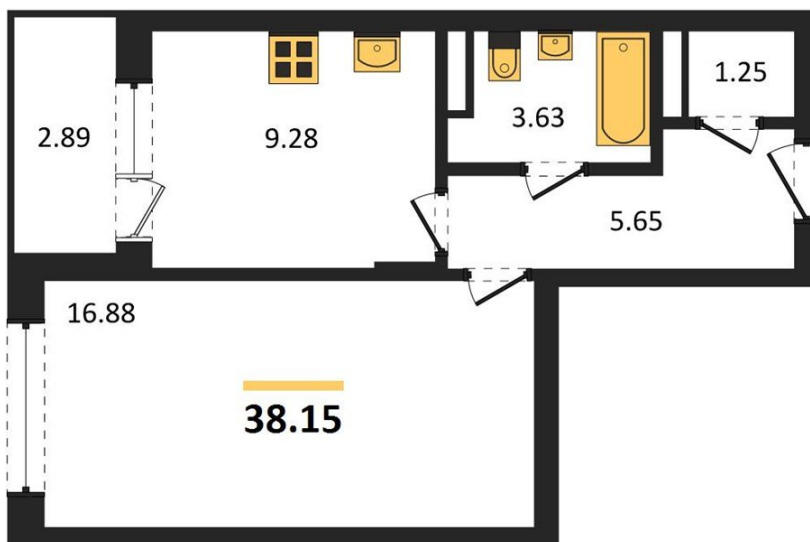

1983

НЕДВИЖИМОСТЬ И ИНВЕСТИЦИИ

1-комнатная квартира № 1040Этаж 15/19 · 38,20 м²**Создан Так**

г. Воронеж

<https://xn--36-6kch5aj8bbq6g.xn--p1ai/search/new/16121/>

№ квартиры	1040	Этаж	15 / 19
Площадь	38,20 м²	Жилая	16,90 м²
Кухня	9,30 м²	Отделка	Без отделки