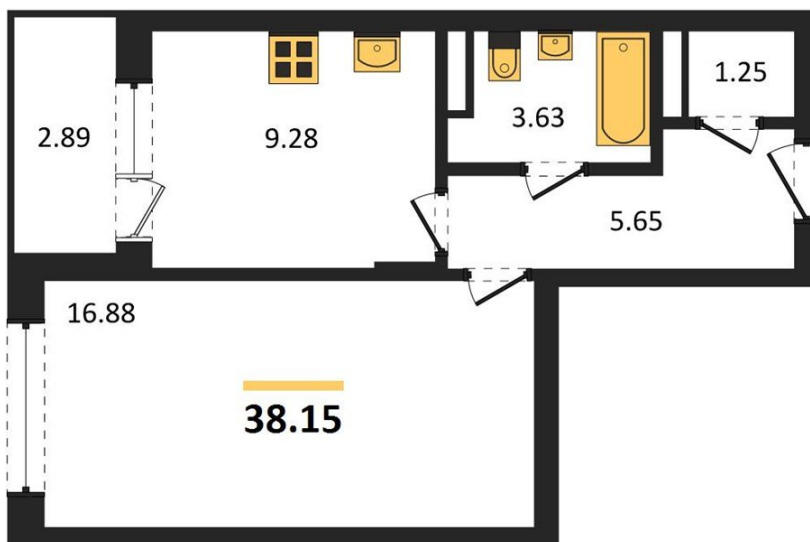

1983

НЕДВИЖИМОСТЬ И ИНВЕСТИЦИИ

1-комнатная квартира № 935

Этаж 8/19 · 38,20 м²

Создан Так

г. Воронеж

<https://xn--36-6kch5aj8bbq6g.xn--p1ai/search/new/161117/>

№ квартиры	935	Этаж	8 / 19
Площадь	38,20 м²	Жилая	16,90 м²
Кухня	9,30 м²	Отделка	Без отделки