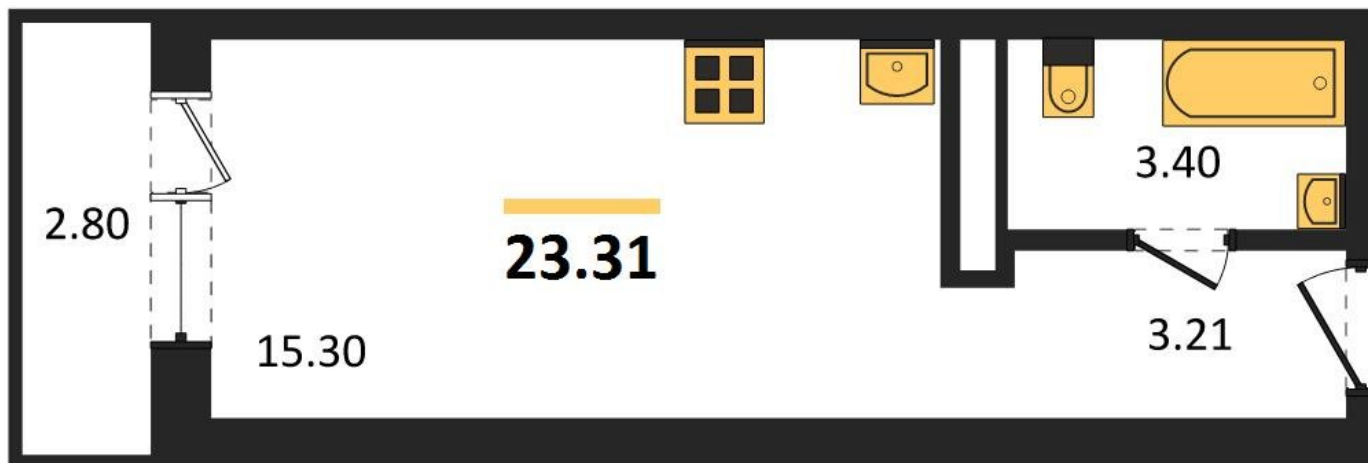

1983

НЕДВИЖИМОСТЬ И ИНВЕСТИЦИИ

Студия № 1102

Этаж 19/19 · 23,30 м²

Создан Так

г. Воронеж

<https://xn--36-6kch5aj8bbq6g.xn--p1ai/search/new/16116/>

№ квартиры	1102	Этаж	19 / 19
Площадь	23,30 м²	Жилая	15,30 м²
Отделка	Без отделки		