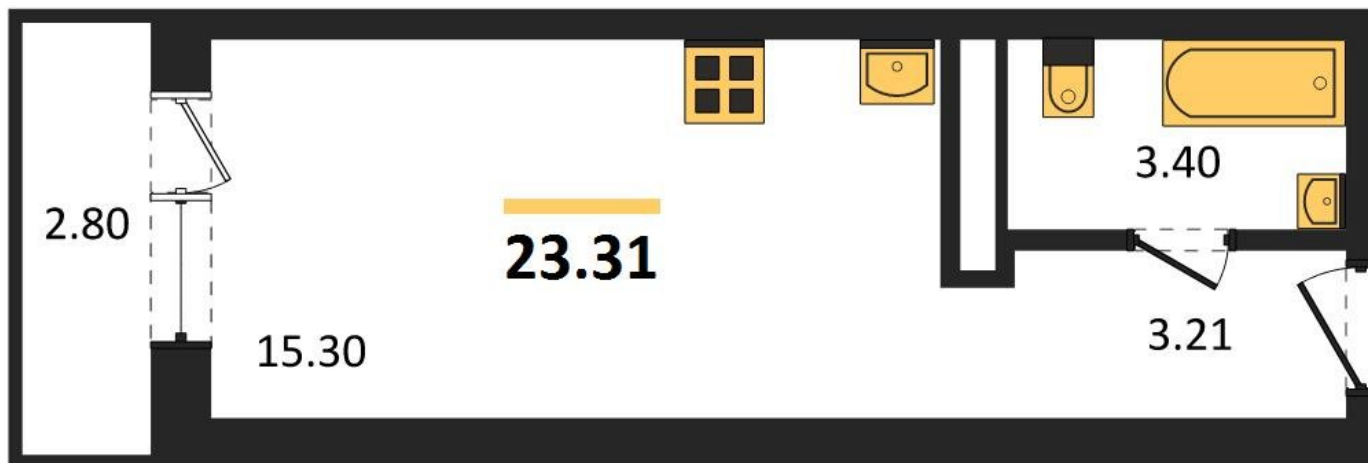

## Студия № 1042

Этаж 15/19 · 23,30 м²

### Создан Так

г. Воронеж

<https://xn--36-6kch5aj8bbq6g.xn--p1ai/search/new/161113/>

№ квартиры	<b>1042</b>	Этаж	<b>15 / 19</b>
Площадь	<b>23,30 м²</b>	Жилая	<b>15,30 м²</b>
Отделка	<b>Без отделки</b>		

Цена за м² **147 813 ₺**