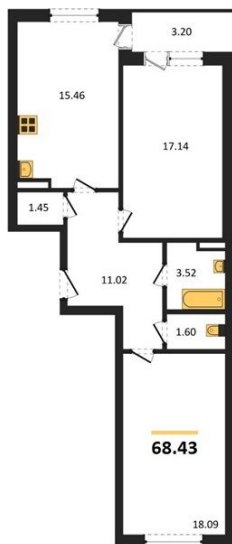

1983

НЕДВИЖИМОСТЬ И ИНВЕСТИЦИИ

2-комнатная квартира № 687Этаж 13/18 · 68,40 м²**2-комнатная квартира**

г. Воронеж

<https://xn--36-6kch5aj8bbq6g.xn--p1ai/search/new/16006/>

№ квартиры	687	Этаж	13 / 18
Площадь	68,40 м²	Жилая	35,20 м²
Кухня	15,50 м²	Отделка	Без отделки