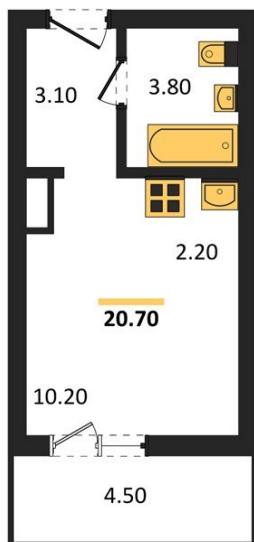

## Студия № 410

Этаж 1/17 · 20,50 м²

### Обеспечивает Жителям Удобный Доступ К Развитой Инф

г. Воронеж

<https://xn--36-6kch5aj8bbq6g.xn--p1ai/search/new/15901/>

№ квартиры	<b>410</b>	Этаж	<b>1 / 17</b>
Площадь	<b>20,50 м²</b>	Жилая	<b>10,20 м²</b>
Отделка	<b>Чистовая</b>		