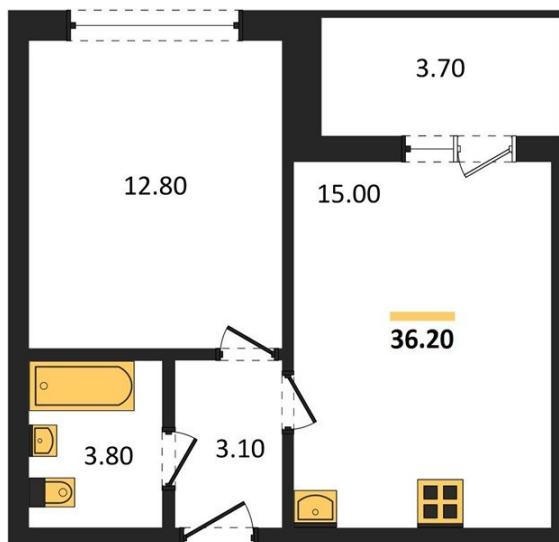

1983

НЕДВИЖИМОСТЬ И ИНВЕСТИЦИИ

1-комнатная квартира № 212Этаж 1/17 · 36,20 м²**Обеспечивает Жителям Удобный Доступ К Развитой Инф**

г. Воронеж

<https://xn--36-6kch5aj8bbq6g.xn--p1ai/search/new/15900/>

№ квартиры	212	Этаж	1 / 17
Площадь	36,20 м²	Жилая	12,80 м²
Кухня	15,00 м²	Отделка	Чистовая