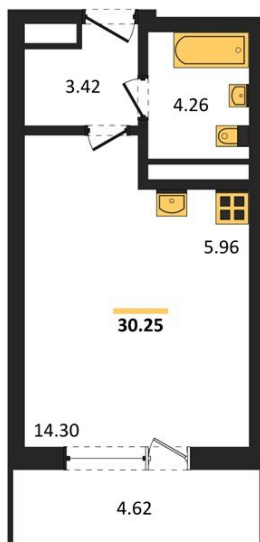

## Студия № 370

Этаж 7/25 · 30,20 м²

### Находятся Парк Им

г. Воронеж

<https://xn--36-6kch5aj8bbq6g.xn--p1ai/search/new/15897/>

№ квартиры	<b>370</b>	Этаж	<b>7 / 25</b>
Площадь	<b>30,20 м²</b>	Жилая	<b>14,30 м²</b>
Отделка	<b>Без отделки</b>		