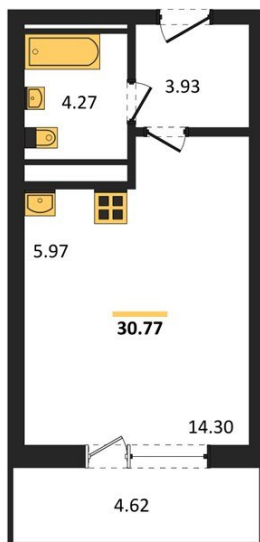

1983

НЕДВИЖИМОСТЬ И ИНВЕСТИЦИИ

Студия № 430Этаж 13/25 · 30,80 м²**Находятся Парк Им**

г. Воронеж

<https://xn--36-6kch5aj8bbq6g.xn--p1ai/search/new/15894/>

№ квартиры	430	Этаж	13 / 25
Площадь	30,80 м²	Жилая	14,30 м²
Отделка	Без отделки		