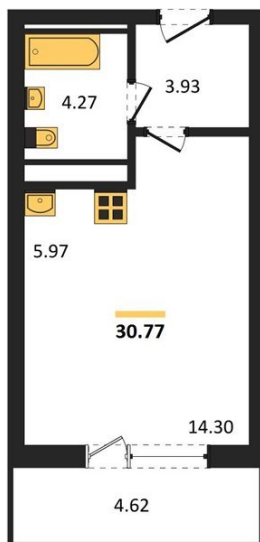

**1983**

НЕДВИЖИМОСТЬ И ИНВЕСТИЦИИ

**Студия № 420**Этаж 12/25 · 30,80 м<sup>2</sup>**Находятся Парк Им**

г. Воронеж

<https://xn--36-6kch5aj8bbq6g.xn--p1ai/search/new/15893/>

№ квартиры	<b>420</b>	Этаж	<b>12 / 25</b>
Площадь	<b>30,80 м<sup>2</sup></b>	Жилая	<b>14,30 м<sup>2</sup></b>
Отделка	<b>Без отделки</b>		