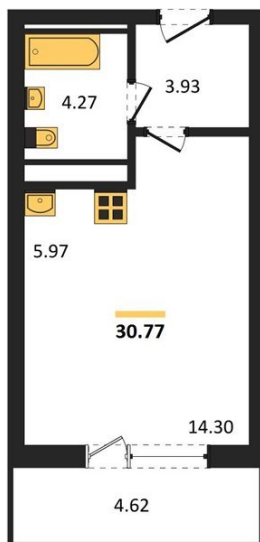

## Студия № 410

Этаж 11/25 · 30,80 м<sup>2</sup>

### Находятся Парк Им

г. Воронеж

<https://xn--36-6kch5aj8bbq6g.xn--p1ai/search/new/15892/>

№ квартиры	<b>410</b>	Этаж	<b>11 / 25</b>
Площадь	<b>30,80 м<sup>2</sup></b>	Жилая	<b>14,30 м<sup>2</sup></b>
Отделка	<b>Без отделки</b>		