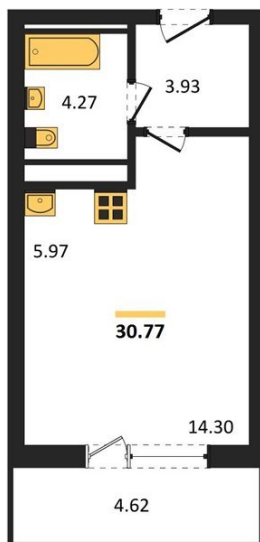

1983

НЕДВИЖИМОСТЬ И ИНВЕСТИЦИИ

Студия № 400

Этаж 10/25 · 30,80 м²

Находятся Парк Им

г. Воронеж

<https://xn--36-6kch5aj8bbq6g.xn--p1ai/search/new/15891/>

№ квартиры	400	Этаж	10 / 25
Площадь	30,80 м²	Жилая	14,30 м²
Отделка	Без отделки		