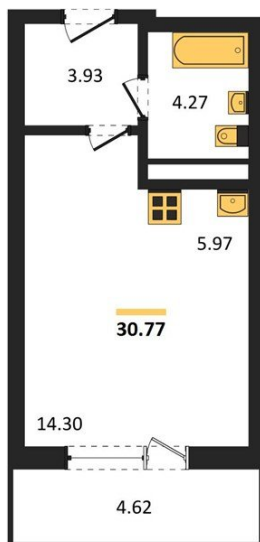

1983

НЕДВИЖИМОСТЬ И ИНВЕСТИЦИИ

Студия № 431Этаж 13/25 · 30,80 м²**Находятся Парк Им**

г. Воронеж

<https://xn--36-6kch5aj8bbq6g.xn--p1ai/search/new/15890/>

№ квартиры	431	Этаж	13 / 25
Площадь	30,80 м²	Жилая	14,30 м²
Отделка	Без отделки		