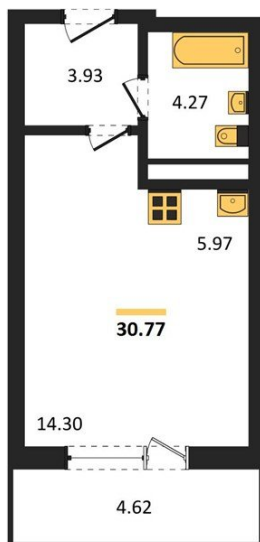

## Студия № 421

Этаж 12/25 · 30,80 м<sup>2</sup>

### Находятся Парк Им

г. Воронеж

<https://xn--36-6kch5aj8bbq6g.xn--p1ai/search/new/15889/>

№ квартиры	<b>421</b>	Этаж	<b>12 / 25</b>
Площадь	<b>30,80 м<sup>2</sup></b>	Жилая	<b>14,30 м<sup>2</sup></b>
Отделка	<b>Без отделки</b>		