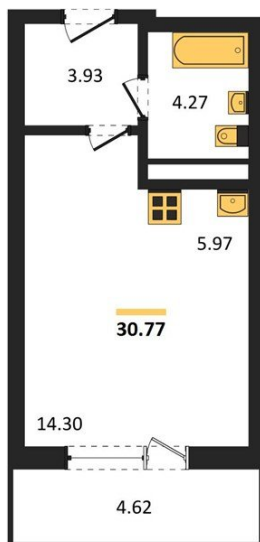

1983

НЕДВИЖИМОСТЬ И ИНВЕСТИЦИИ

Студия № 411

Этаж 11/25 · 30,80 м²

Находятся Парк Им

г. Воронеж

<https://xn--36-6kch5aj8bbq6g.xn--p1ai/search/new/15888/>

№ квартиры	411	Этаж	11 / 25
Площадь	30,80 м²	Жилая	14,30 м²
Отделка	Без отделки		