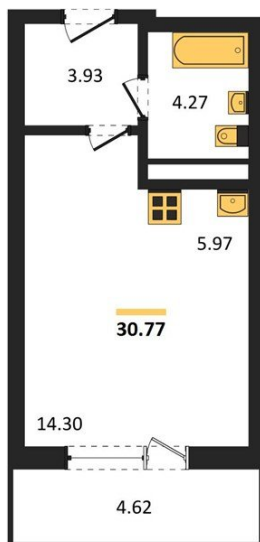

1983

НЕДВИЖИМОСТЬ И ИНВЕСТИЦИИ

Студия № 401

Этаж 10/25 · 30,80 м²

Находятся Парк Им

г. Воронеж

<https://xn--36-6kch5aj8bbq6g.xn--p1ai/search/new/15887/>

№ квартиры	401	Этаж	10 / 25
Площадь	30,80 м²	Жилая	14,30 м²
Отделка	Без отделки		