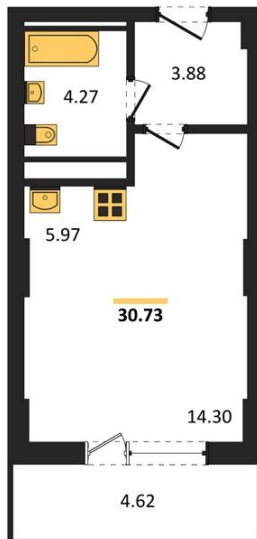

1983

НЕДВИЖИМОСТЬ И ИНВЕСТИЦИИ

Студия № 434

Этаж 13/25 · 30,70 м²

Находятся Парк Им

г. Воронеж

<https://xn--36-6kch5aj8bbq6g.xn--p1ai/search/new/15886/>

№ квартиры	434	Этаж	13 / 25
Площадь	30,70 м²	Жилая	14,30 м²
Отделка	Без отделки		